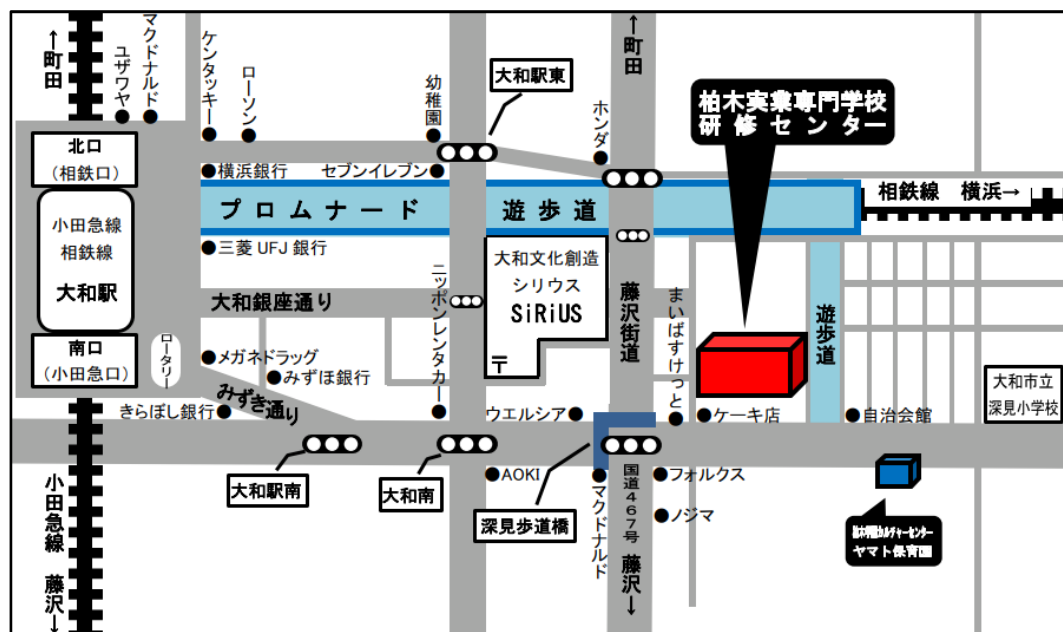

# 柏木実業専門学校 研修センター

当研修センターは、大和駅から徒歩7分の閑静な住宅街にあります。

本学園は、創立70周年を迎えました

- 経理教育の長い歴史に培われた教育基盤があります。
- 優秀な指導者による効率の良い授業展開のノウハウがあります。
- 日商簿記検定試験及び各種認定試験会場になっています。

学習するための環境が整っています。

- ◇ 各教室は、窓のある明るく開放的な教室です。
- ◇ OA室(7'のモニター付、office2019が31台)が2教室あります。
- ◇ 各階に男女別トイレ(脱臭機能付きウォシュレット)があります。
- ◇ 介護実践室、入浴実践室、視聴覚教室、保健室も備えています。

3階建て、2011年築のきれいな校舎です。

〒242-0016 大和市大和南 1-16-23

TEL 046-200-6170 Fax 046-200-6171